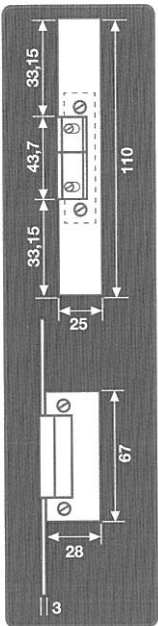

GEV

GENIAL - EINFACH - VISIONÄR

COM BOY

- Symmetrischer Türöffner
- DIN-links und DIN-rechts montierbar
- Verstellbare Türöffnerfalle

Elektro-Türöffner 110 mm
Alu silber, mit Entriegelung

Art.-Nr.: 007642A

F

- Ouvre-porte symétrique
- Possibilité de montage DIN à gauche ou à droite
- Corps de gâche réglable

NL

- Symmetrische deuropener
- DIN-links en DIN-rechts monteerbaar
- Verstelbaar schootgat deuropener

I

- Apriporta simmetrico
- Montabile su anta (DIN) sinistra e su anta (DIN) destra
- Scontro regolabile

S

- Symmetrisk dörröppnare
- Monteringsbar såväl vänster som höger
- Justerbar dörröppnarfälla

SK

- Symetrický otvárač dvier
- S možnosťou montáže DIN vľavo a DIN vpravo
- S nastaviteľnou západkou otvárača dvier

CZ

- Symetrický otevírač dveří
- S možností montáže DIN vlevo a DIN vpravo
- Se stavitelnou západkou otevírače dveří

4 011315 007642

GEV

LEBENS - EINFACH - VERSTÄNDLICH

COM BOY

Elektro-Türöffner

ca. Maße in mm