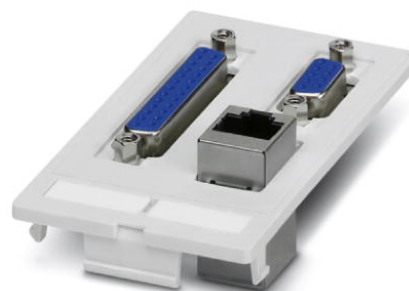

SI-FP-R1A-D1B-D3B

Obj.č.: 1404502

Čelní deska k zařízení k přenosu dat

<http://eshop.phoenixcontact.cz/phoenix/treeViewClick.do?UID=1404502>

Čelní deska pro zařízení k přenosu dat s kontaktními vložkami, plast se stínícím plechem, 1×RJ45, 8pól. kov, CAT5e (zásuvka/zásuvka); 1×SUB-D9 (zásuvka/kolík); 1×SUB-D25 (zásuvka/kolík)

Údaje

EAN	 4 046356 698443
Balení	1 ks
Celní tarif	85366990
Váha brutto v kusech	0,02222 kg
Informace v katalogu	Strana 620 (CAT-4-2013)

Poznámky k produktu

 WEEE/RoHS-compliant since:
13.09.2011

<http://www.download.phoenixcontact.com>
Please note that the data given here has been taken from the online catalog. For comprehensive information and data, please refer to the user documentation. The General Terms and Conditions of Use apply to Internet downloads.