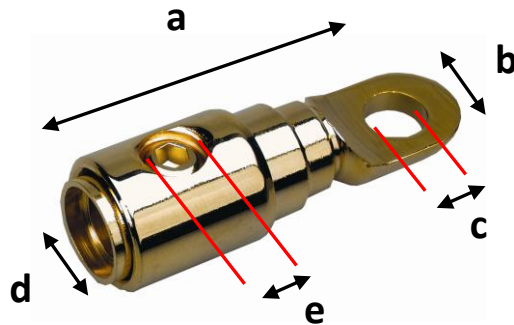

Technisches Datenblatt

technical data sheet

2. Technische Daten / Technical specifications

2.1. Maße / Size

a	Länge	65,15 mm
b	Schuhbreite	17,75 mm
c	Innendurchmesser Loch	8,35 mm
d	Lochdurchmesser	15,25 mm
	Außendurchmesser Einsatz	12,50 mm
	Innendurchmesser Einsatz	8,95 mm
	Durchm. Schraubenloch Einsatz	10,70 mm
e	Lochdurchm. ohne Schraube	8,90 mm
	Durchmesser Schraube inkl. Gewinde	9,85 mm

2.2. Gewicht / Weight

0,066

2.3. Material / Material

RKS50	58 copper with real gold plating , screw in iron with fake gold plating

6*10cm PE bag with carton header