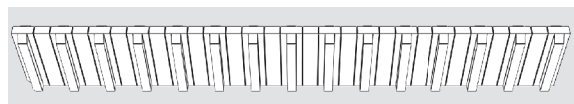

Kod materijalne štete i ozljeda osoba prouzročenih nestručnim rukovanjem ili nepridržavanjem sigurnosnih uputa, ne preuzimamo odgovornost. U takvim slučajevima jamstvo ne vrijedi.

Važne napomene, kojih se treba pridržavati, u ovim su uputama za upotrebu označene usklikom.

a) Osobna sigurnost

- Proizvod nije igračka. Ne spada u dječje ruke i treba ga držati podalje od kućnih ljubimaca!

b) Sigurnost proizvoda

- Proizvod se ne smije izlagati jakim mehaničkim opterećenjima.

c) Ostalo

- Radove održavanja, prilagodavanja i servisne radove smije izvoditi samo stručnjak odnosno specijalizirana radionica.
- Ukoliko imate pitanja, na koja u ovim uputama za upotrebu nije odgovoreno, obratite se našoj tehničkoj službi za kupce ili drugim stručnjacima.

Podešavanje kombinirane brave

Tvornička kombinacija brojeva namještena je na „000“. Ukoliko želite promijeniti kombinaciju brojeva, postupite kako slijedi:

- Namjestite polugu na stražnjoj strani kombinirane brave (unutrašnjost kovčega) u položaj „A“ (vidi gravuru).
- Namjestite kombiniranu bravu na Vašu željenu kombinaciju brojeva i zatvorite kovčeg ili ručno povucite polugu natrag u položaj „B“.
- Kombinacija brojeva koju ste namjestili sad je pohranjena. Dobro zapamtite te brojeve.

Razdioba pretinaca

U opsegu isporuke su tri rastavna rebra kovčega za Vaše potrebe. Time se dno kućišta može podijeliti prema Vašim potrebama.

3x rastavno rebro