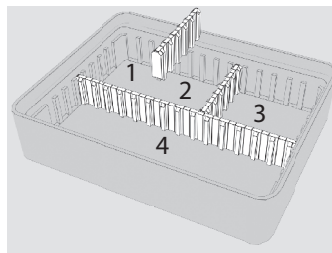

Razdioba pretinaca

U opsegu isporuke su tri rastavna rebra kovčega za Vaše potrebe. Time se dno kućišta može podijeliti prema Vašim potrebama.

3x rastavno rebro

8x kapa

a) Piljenje rastavnih rebara

Pažljivo pilite rastavno rebro s prikladnom pilom na željenu dužinu uzduž prethodno zacrtane linije.

b) Namještanje kapa

Namjestite kape na krajeve rastavnog rebra.

c) Koso piljenje

Pilite rastavno rebro uzduž konačnih kapa (vidi zacrtanu liniju).

d) Primjeri

4 pretinaca

9 pretinaca

Uklanjanje

Uklonite proizvod na kraju njegovog životnog vijeka u skladu s važećim zakonskim propisima; odložite ga na odgovarajućem zbirnom mjestu.

Tehnički podaci

Nrudžb.-br.	821398 (Easy)	821399 (Vol)	821400 (Run)
Materijal	ABS	ABS	ABS
Dimenzije (Š x V x D)	490 x 185 x 420 mm	505 x 220 x 435 mm	515 x 265 x 435 mm
Unutrašnje dimenzije	455 x 160 x 345 mm	480 x 180 x 370 mm	485 x 195 x 350 mm
Težina	5,5 kg	6 kg	8 kg