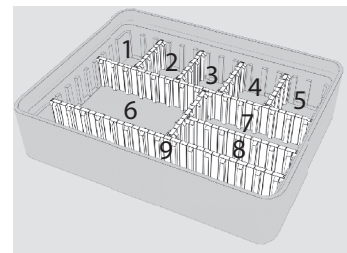

9 pretinaca

Uklanjanje

Uklonite proizvod na kraju njegovog životnog vijeka u skladu s važećim zakonskim propisima; odložite ga na odgovarajućem zbirnom mjestu.

Tehnički podaci

Nrudžb.-br.	821398 (Easy)	821399 (Vol)	821400 (Run)
Materijal	ABS	ABS	ABS
Dimenzije (Š x V x D)	490 x 185 x 420 mm	505 x 220 x 435 mm	515 x 265 x 435 mm
Unutrašnje dimenzije	455 x 160 x 345 mm	480 x 180 x 370 mm	485 x 195 x 350 mm
Težina	5,5 kg	6 kg	8 kg

Ovo je publikacija Conrad Electronic SE, Klaus-Conrad-Str. 1, D-92240 Hirschau (www.conrad.com).

Sva autorska prava uključujući prijevod zadržana. Reprodukije svih vrsta, npr. Fotokopije, mikro snimke ili obuhvaćanje uređajima za elektroničku obradu podataka trebaju odobrenje izdavača u pisanom obliku. Pretisak, i djelomičan, zabranjen. Publikacija odgovara tehničkom stanju prilikom tiskanja.

Copyright 2016 by Conrad Electronic SE.

*821398_399_400_V1_1116_01_VTP_m_HR