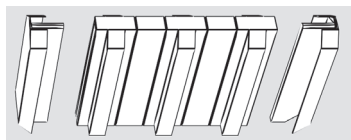

b) Namještanje kapa

Namjestite kape na krajeve rastavnog rebra.