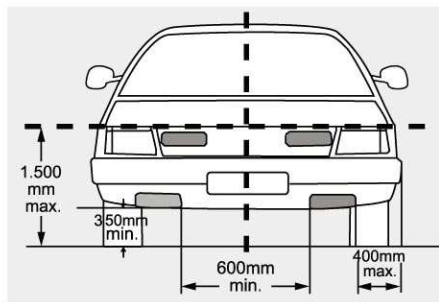

85mm

30mm

Automatische Einschaltung über die Zündung
Energiesparend • Wasserdicht
Runde Form, Klarglas

Abmessungen

Durchmesser 70 mm
Tiefe 65 mm

Mit Kabelsatz, Relais und
Befestigungsmaterial

Montageanleitung

1. Bohren Sie 4 mm Löcher für die Halterungen.
2. Befestigen Sie die Halterungen mit den beiliegenden Schrauben und Muttern.
3. Justieren Sie den Scheinwerfer und fixieren Sie die Schrauben.
4. Verbinden Sie die Kabel gemäß Schaltplan.

400 mm wenn die Gesamtbreite des KFZ's kleiner als 1300 mm ist

155mm