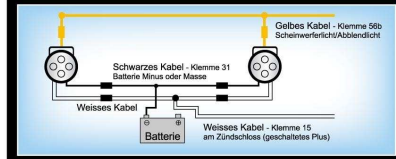

115mm

LED-Tagfahrlicht-Set

Daytime running light · Jour aller lumière
Daglichtverlichting · Svijetlo

Abblendlicht	Tagfahrlicht
Aus	Ein
Ein	Dimmer (50%)