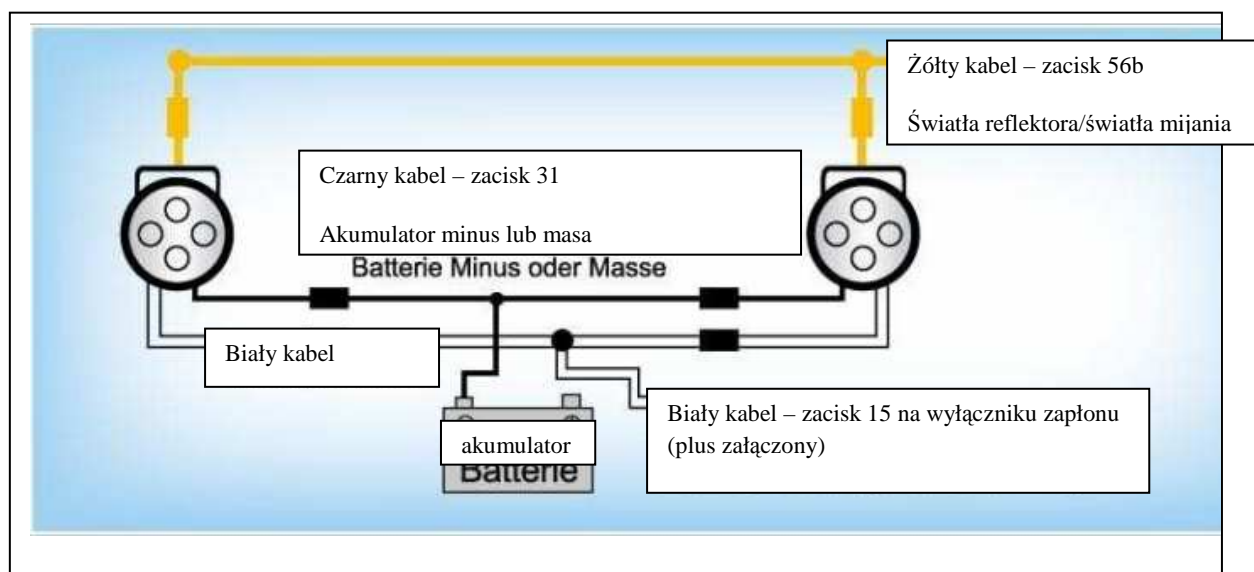

INSTRUKCJA OBSŁUGI

Światła do jazdy dziennej

Nr produktu **000841407**

Zestaw świateł do jazdy dziennej LED

Daytime running light · Jour aller lumière
Daglichtverlichting · Svijetlo

Światła mijania	Światła do jazdy dziennej
Wył.	Wł.
Wł.	Ściemniacz (50%)

Energooszczędne – wodoodporne

zaokrąglony kształt, szkło przezroczyste

Wymiary

średnica 70 mm

głębokość 65 mm

Z zestawem kabli, przekaźnikami i materiałem montażowym

Instrukcja montażu

1. Wywiercić otwory 4 mm pod uchwyty.
2. Zamocować uchwyty za pomocą załączonych do zestawu śrub i nakrętek.
3. Wyregulować reflektor i zamocować śruby.
4. Połączyć kable zgodnie ze schematem połączeń.