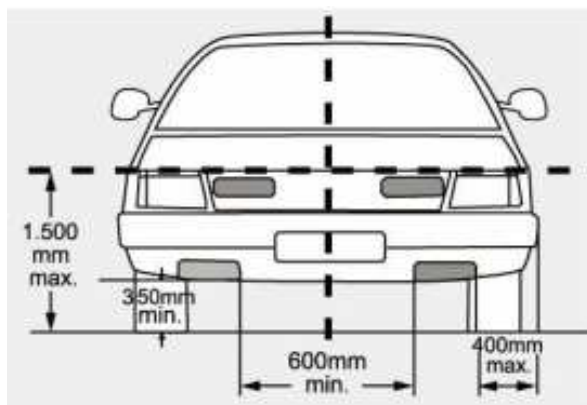

Energooszczędne – wodoodporne

zaokrąglony kształt, szkło przezroczyste

Wymiary

średnica 70 mm

głębokość 65 mm

Z zestawem kabli, przekaźnikami i materiałem montażowym

Instrukcja montażu

1. Wywiercić otwory 4 mm pod uchwyty.
2. Zamocować uchwyty za pomocą załączonych do zestawu śrub i nakrętek.
3. Wyregulować reflektor i zamocować śruby.
4. Połączyć kable zgodnie ze schematem połączeń.