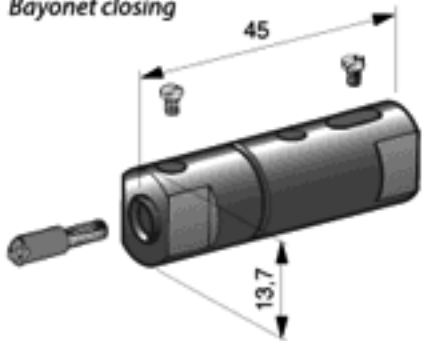

Chiusura a baionetta
Bayonet closing

ATTENZIONE:
Cavo 2 mm² max
Cable 2 mm² maximum

Sezione cavo
Cable section

0,25 ÷ 2 mm²

CON fusibile cilindrico NERO
WITH continental fuse BLACK

8 A - L = 25 mm