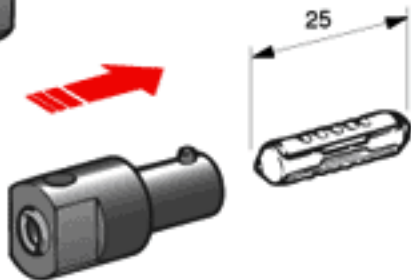

Chiusura a baionetta
Bayonet closing

ATTENZIONE:
Cavo 2 mm² max
Cable 2 mm² maximum

Sezione cavo
Cable section

0,25 ÷ 2 mm²

CON fusibile cilindrico NERO
WITH continental fuse BLACK

8 A - L = 25 mm