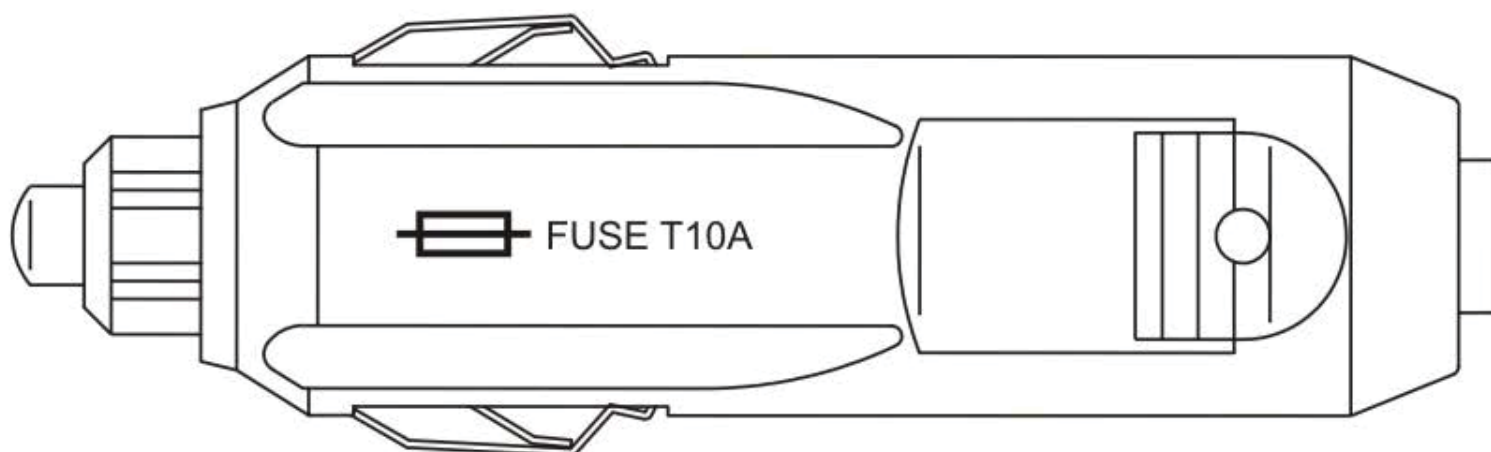

**CONRAD**  
ELECTRONIC

**MULTIPLIER**  
**10A 3 in 1 DC SOCKET**

MODEL: MWU10230

INPUT: DC 12V

OUTPUT: 2-DC 12V SOCKET  
1-DC 12V CIGARETTE  
LIGHTER SOCKET  
USB 5V=1A  
10A (MAX.)

10R-021121

CONRAD/U10230CE (B)