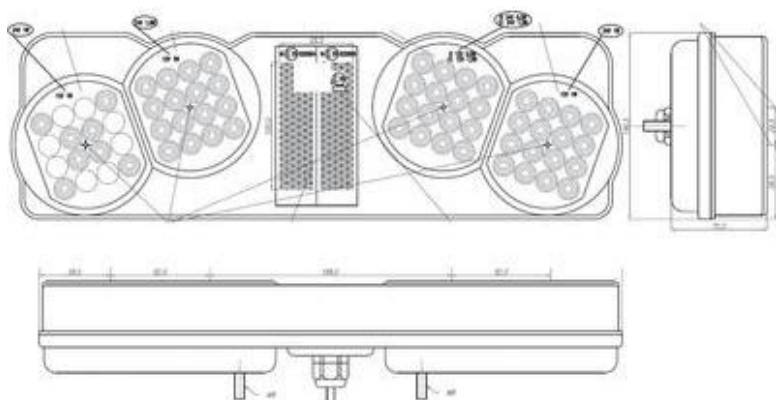

Anschlussplan LED Leuchte Art. 857150, 857152, 857153 und 857154

Links oder Rechts

Farbe / color	
gelb / yellow	Blinkleuchte / flashing light
weiß / white	Masse für Stromkreis / earth for circuit
schwarz / black	Schlussleuchte / rear light
rot / red	Bremsleuchten / stop lights
blau / blue	Nebelschlussleuchte / rear fog light
grau / grey	Rückfahrleuchte / reversing light